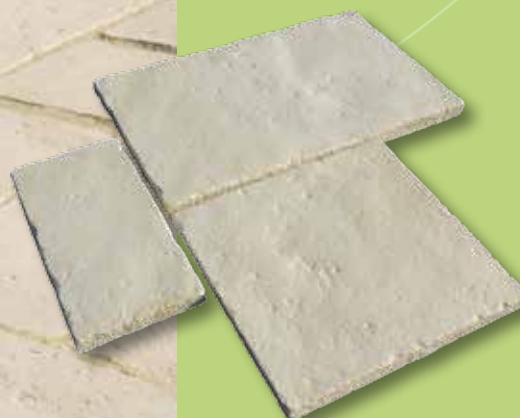

Opus BÉARN

Opus Béarn
Épaisseur 3,2 cm
BNR 32 MOD C

Teinte Champagne
Pose sur sable