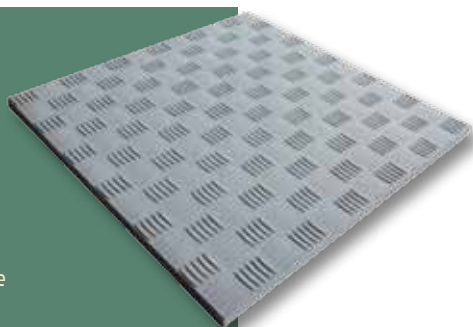

## Dalle MORBIHAN

- Une dalle tendance pour des aménagements contemporains
- Un gris soutenu
- Un relief marqué
- Arêtes et chants travaillés

Dalle aspect schiste

Gris Anthracite

50 x 50 cm - Épaisseur 2,2 cm et 3,2 cm

## Dalle AXIS

Dalle Gris Brut

Aspect métal / tole

50 x 50 cm

Épaisseur 1,9 cm / 3,2 cm

AXIS 19 5050 GB

AXIS 32 5050 GB

## Bordure MORBIHAN

- Une bordure tendance pour des aménagements contemporains
- Utilisation horizontale ou verticale

5 faces taillées aspect Schiste

Gris Anthracite

50(L) x 9(l) x 10(h) cm

BORDMOR GA

## Dalle SÉZANNE

Une dalle élégante aspect Travertin

Dalle Sézanne

Couleur Sienne

50 x 50 cm - Épaisseur 3,2 cm

SEZAN32 50 SI