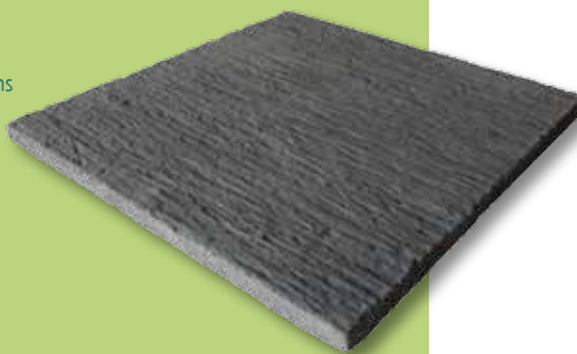

## Dalle MORBIHAN

- Une dalle tendance pour des aménagements contemporains
- Un gris soutenu
- Un relief marqué
- Arêtes et chants travaillés

Dalle aspect schiste

Gris Anthracite

50 x 50 cm - Épaisseur 2,2 cm et 3,2 cm

## Dalle AXIS

Dalle Gris Brut

Aspect métal / tole

50 x 50 cm

Épaisseur 1,9 cm / 3,2 cm

AXIS 19 5050 GB

AXIS 32 5050 GB

## Bordure MORBIHAN

- Une bordure tendance pour des aménagements contemporains
- Utilisation horizontale ou verticale

5 faces taillées aspect Schiste

Gris Anthracite

50(L) x 9(l) x 10(h) cm

BORDMOR GA

## Dalle SÉZANNE

Une dalle élégante aspect Travertin

Dalle Sézanne

Couleur Sienne

50 x 50 cm - Épaisseur 3,2 cm

SEZAN32 50 SI