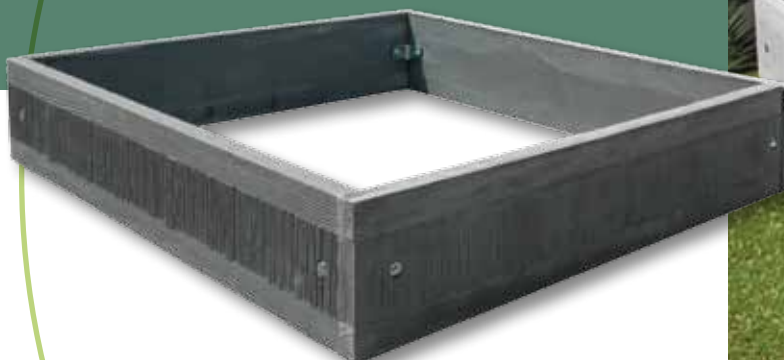

CARRÉ POTAGER

Carré potager aspect canisé Gris
4 plaques + équerres de montages et visserie
100 x 20 x 3 cm
CARPOT CAN 100 G